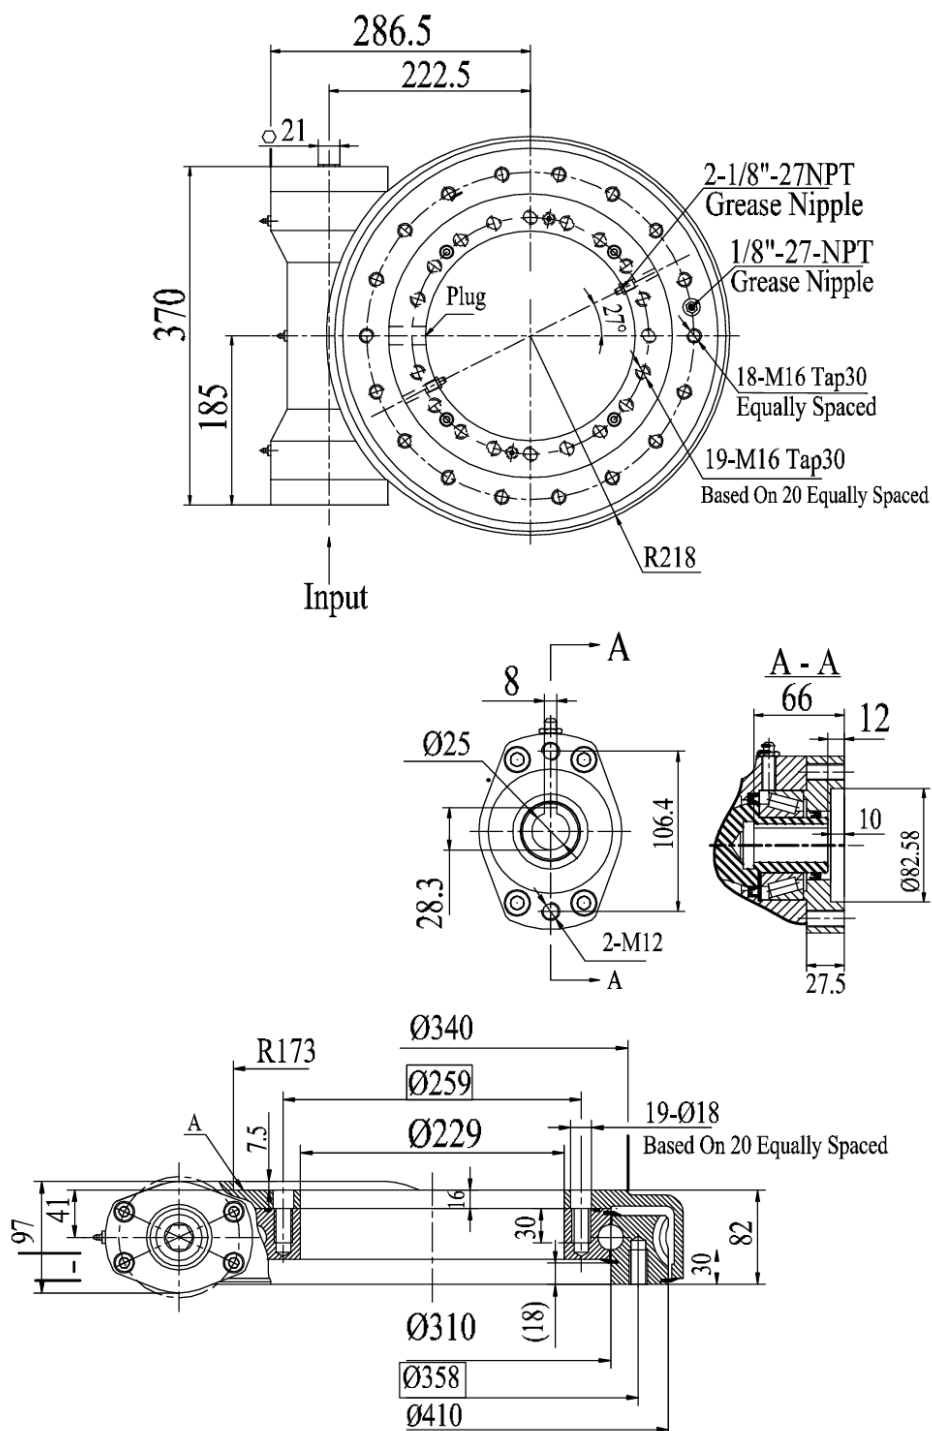

## DATASHEET - DIMENSIONS

### WE12-79-25H-R

<b>Weight:</b>	61 kg
<b>Axial load:</b>	static - 760 kN, dynamic - 190 kN
<b>Radial load:</b>	static - 280 kN, dynamic - 148 kN
<b>Tilting torque:</b>	57 kNm
<b>Holding torque:</b>	43 kNm
<b>Transmission Ratio:</b>	79:1
<b>Output torque:</b>	9,5 kNm