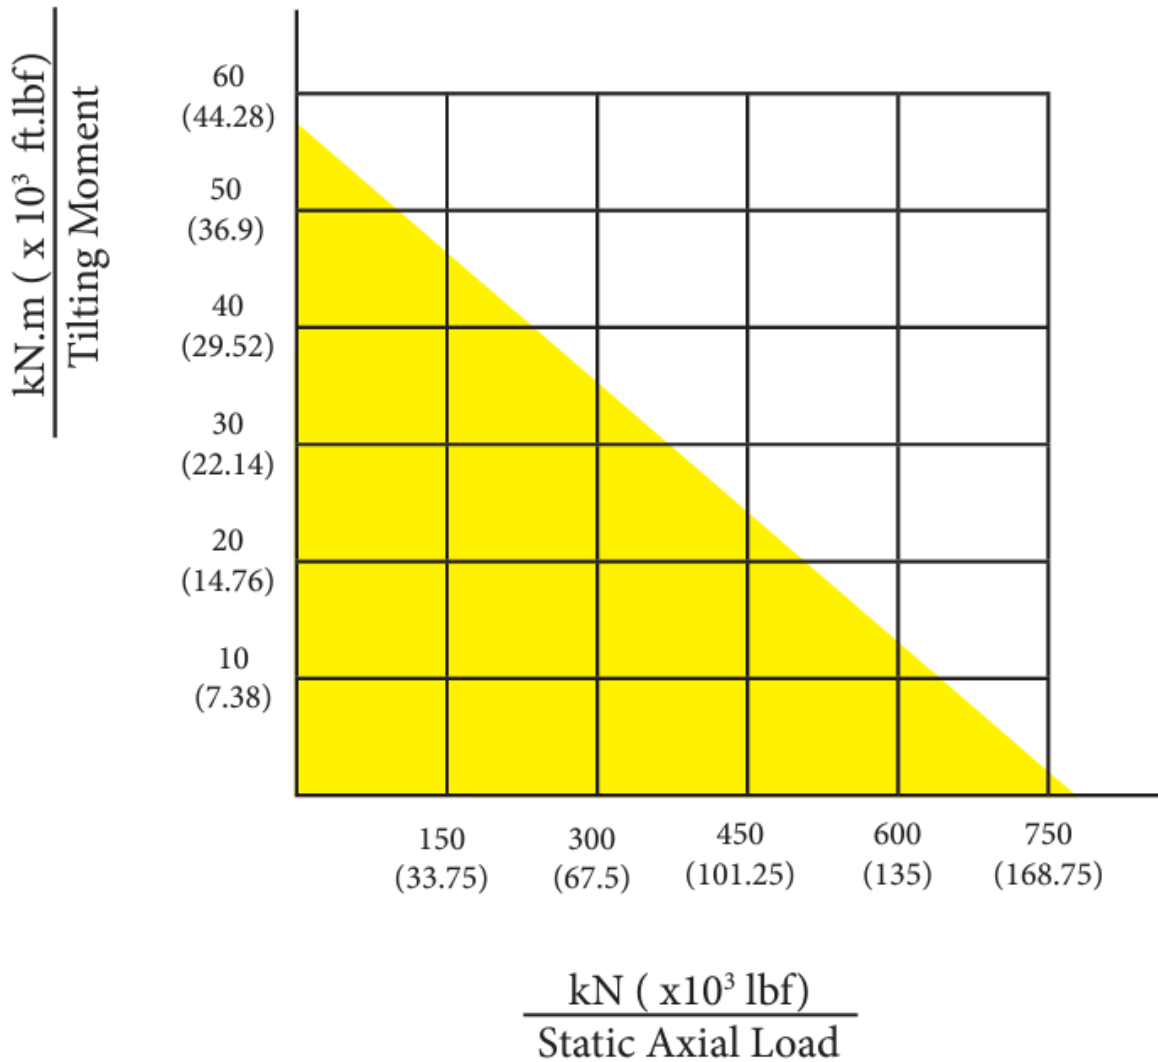

## DATASHEET - DIMENSIONS

### WE12-79-25H-R

<b>Weight:</b>	61 kg
<b>Axial load:</b>	static - 760 kN, dynamic - 190 kN
<b>Radial load:</b>	static - 280 kN, dynamic - 148 kN
<b>Tilting torque:</b>	57 kNm
<b>Holding torque:</b>	43 kNm
<b>Transmission Ratio:</b>	79:1
<b>Output torque:</b>	9,5 kNm